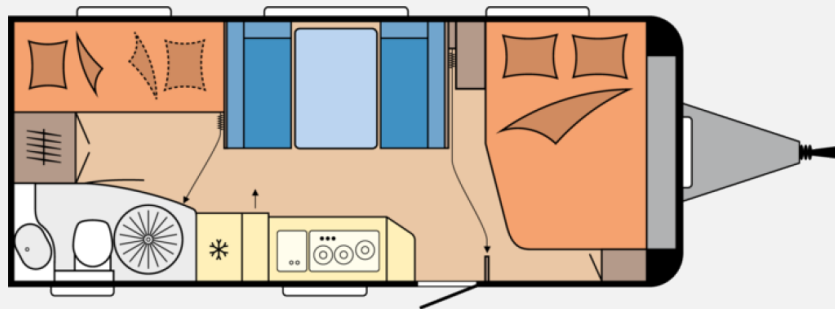

Exposé

Hobby De Luxe 545 KMF 2.000 kg LM-Felgen silber

30.950,- €

MwSt. ausweisbar

Fahrzeug

Grundriss

Technische Daten

Modell-/Baujahr	2025
Anzahl der Achsen	1
Anzahl Schlafplätze	5
Gesamtlänge	743 cm
Gesamtbreite	250 cm
Höhe	264 cm
Innenhöhe	195 cm
Umlaufmaß	1003 cm
Aufbaulänge	626 cm
techn. zul. Gesamtmasse	2000 kg
max. Auflastung	2000 kg
Infrastruktur	Küche WC
Liegeflächen	Seite (198x112) Heck (200x138/ 109) Etagenbett (2 x 185x70)
Heizung	Heizung TRUMA Combi 6 inkl. 10-Liter-Warmwasseraufbereitung und Frostwächterventil
Kühlschrankvolumen	133 l
Gefriervolumen	12 l
Wasservorrat	47 l
Abwassertankvolumen	23 l
Batterie	150 Ah
Steckdosen 230V	8
Farbe	weiß
	Mittelsitzgruppe, Seitensitzgruppe, Face-to-Face Sitzgruppe
	Doppelbett vorn, Sitzumbaubett, Etagenbett, Doppelbett quer