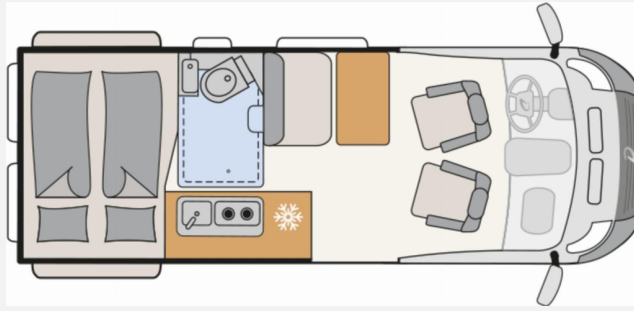

Exposé

Dethleffs Globetrail Performance 600 DR VW Markise, Solar

66.999,- €

MwSt. ausweisbar

Fahrzeug

Grundriss

Technische Daten

Modell-/Baujahr	2024
Leistung	130 KW / 177 PS
km Stand	26200 km
Umweltplakette	grün
Schadstoffklasse/-norm	Euro 6d
Basisfahrzeug	VW Crafter
Motordetails	2,0-I-TDI SCR
Getriebe	Automatik
Antriebsart	Frontantrieb
Anzahl Schlafplätze	2
Gesamtlänge	599 cm
Gesamtbreite	204 cm
Höhe	259 cm
Innenhöhe	189 cm
Aufbauart	Campervan
Masse in fahrber. Zustand	3032 kg
techn. zul. Gesamtmasse	3500 kg
Zuladung	468 kg
Infrastruktur	WC
Liegeflächen	double_couch (200x140)
Sitze mit Gurt	4
Radstand	364 cm
Kraftstoff	Diesel
Polster	Scandi
Farbe	weiß
	Doppel-/franz. Bett

Beschreibung

- VW Crafter Hochdach 177 (2,0 l / 177 PS / 130 kW) - 3.500 kg zul. Gesamtgewicht - Automatikgetriebe
- Anhängervorrichtung, abnehmbar (inkl. Gespannstabilisierung)
- 230V Steckdose im linken Sitzgestell
- Verkehrszeichenerkennung
- Multifunktions-Lederlenkrad (3 Speichen), beheizbar
- Außenspiegel, elektrisch einstell-, beheiz- und anklappbar
- Wohnwelt Scandi
- Automatische Gasflaschenumschaltung inkl. Crash Sensor, EisEx und Gasfilter
- Zweite Aufbauatterie 168 Ah (Lithium-Ionen 6 Zellen)
- Gas-Elektroheizung Combi 6E
- Fahrerhaus Klimaanlage "Air Care Climatronic"
- Nachrüstung: Solaranlage Büttner 110 WP
- Nachrüstung: Markise
- Ehemaliges Mietfahrzeug!
- EHC Fahrzeugnr. 530
- Kleine Beule rechte Seitenwand oben (im Preis berücksichtigt)