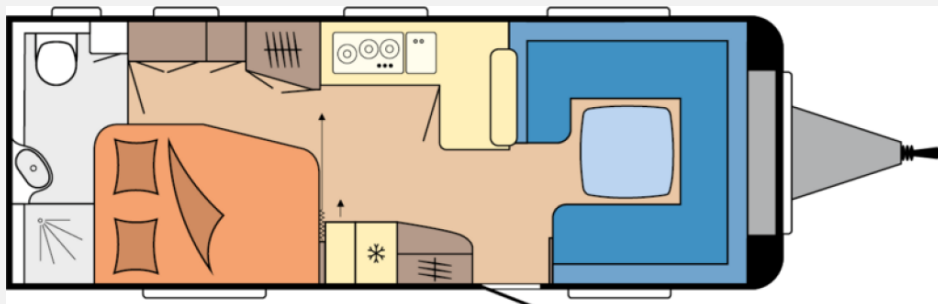

## Technische Daten

<b>Modell-/Baujahr</b>	2026, 02/2026
<b>Anzahl der Achsen</b>	2
<b>Anzahl Schlafplätze</b>	4
<b>Gesamtlänge</b>	833 cm
<b>Gesamtbreite</b>	250 cm
<b>Höhe</b>	263 cm
<b>Innenhöhe</b>	195 cm
<b>Umlaufmaß</b>	1092 cm
<b>Aufbaulänge</b>	716 cm
<b>Masse in fahrber. Zustand</b>	1735 kg
<b>techn. zul. Gesamtmasse</b>	2200 kg
<b>max. Auflastung</b>	2500 kg
<b>Infrastruktur</b>	Küche WC
<b>Liegeflächen</b>	Seite (223x200/ 155) Heck (199x139/ 115)
<b>Heizung</b>	Heizung TRUMA Combi 6 inkl. 10-Liter-Warmwasseraufbereitung und Frostwächterventil
<b>Kühlschrankvolumen</b>	157 l
<b>Gefriervolumen</b>	18 l
<b>Wasservorrat</b>	47 l
<b>Wasservorrat (inkl. Boiler)</b>	57 l
<b>Abwassertankvolumen</b>	23 l
<b>Batterie</b>	80 Ah
<b>Polster</b>	Stoff
<b>Steckdosen 230V</b>	5
<b>Steckdosen USB</b>	2
<b>Farbe</b>	weiß
	Rundsitzgruppe
	Doppel-/franz. Bett