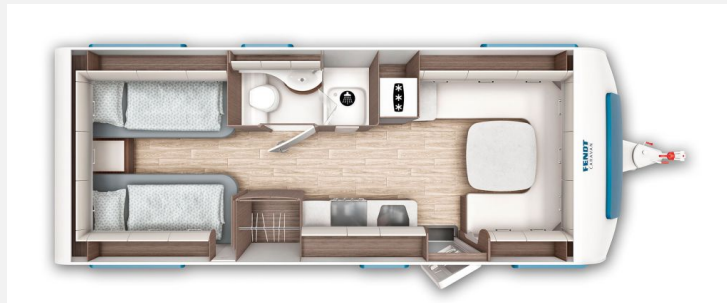

Exposé

Fendt Diamant 650 GDW SAT / Mover / Dachklima / Power Set

57.450,- €

MwSt. ausweisbar

Fahrzeug

Grundriss

Technische Daten

Modell-/Baujahr	2025, 2025
Anzahl der Achsen	2
Anzahl Schlafplätze	4
Gesamtlänge	860 cm
Gesamtbreite	250 cm
Höhe	265 cm
Innenhöhe	198 cm
Umlaufmaß	1114 cm
Aufbaulänge	746 cm
techn. zul. Gesamtmasse	2500 kg
Liegeflächen	Bug (205 × 90) Bug (205 × 90) Heck (224 × 156/182)
Heizung	ALDE Warmwasserheizung
Kühlschrankvolumen	200 l
Wasservorrat	45 l
Abwassertankvolumen	24 l
Polster	AVILA
	Rundsitzgruppe
	Einzelbett, Doppel-/franz. Bett, Doppelbett längs

Beschreibung

Fendt Diamant 650 GDW Modell 2025 mit Einzelbetten, schöner Küchenzeile mit Backofen, gemütlicher Rundsitze-Gruppe, Mittelwaschraum mit integrierter separater Duschkabine und neuem Innendesign steht als Musterwagen bei uns in der Ausstellung. Polster Avila

Als Sonderausstattung hat der Wagen :

2500 Kg Achse

Mover

Power Set

Dachklimaanlage

Automatische SAT

Bettausgleich

inkl. Fracht und Brief

Irrtümer und Änderungen vorbehalten

Ausstattung

- Alufelgen, elektr. Rangierhilfe, Tempo 100 Zulassung, Deichselabdeckung, Stabilstützen, Big-Foot
- Ausstellfenster, Außenstauraumklappe, Vorzeltleuchte, Aufbau-tür mit Fenster, Verdunkelungs- und Fliegenschutzrollos
- Insektenschutz-tür 1/1, Wohnraumteppich, Ambiente-Beleuchtung, Lattenrost, Einzelbetten inkl. Bettverbreiterung
- Warmwasserheizung, Fußbodenheizung Warmwasser, Klimaanlage Dach
- 3-Flammkocher, Abfalleimer, Elektroanzündung Kocher, Kühlschrank mit Frostfach, Slim Tower
- Cassetten-Toilette, Warmwasser, Frischwassertank, Abwasser-Rolltank, Frischwassertank-Anzeige
- Gasflaschenkasten für 2 x 11 kg
- SAT-Anlage automatisch, TV-Halter