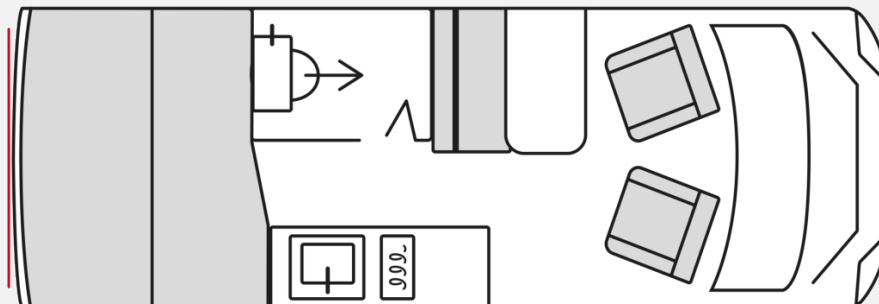

ETRVSCO

malibu
A COMPANY OF CARTHAGO

**NIEMANN
+ BISCHOFF**
PREMIUMPARTNER

TISCHER
FREIZEITFAHRZEUGE

Grundriss

Technische Daten

Modell-/Baujahr	2026
verfügbar ab	30.04.2026
Anzahl der Achsen	2
Leistung	103 KW / 140 PS
km Stand	50 km
Schadstoffklasse/-norm	Euro 6e
Basisfahrzeug	Citroën
Motordetails	Citroën Jumper 2,2 Blue HDI - 140PS - 8-Gang Wandlerautomatik
Getriebe	Automatik
Antriebsart	Frontantrieb
Anzahl Schlafplätze	3
Gesamtlänge	599 cm
Gesamtbreite	208 cm
Höhe	265 cm
Innenhöhe	190 cm
Aufbauart	Campervan
Masse in fahrber. Zustand	2630 kg
techn. zul. Gesamtmasse	3500 kg
Infrastruktur	Küche WC
Liegeflächen	Seite (115/69 x 180 (opt.)) Heck (150/140x190)
Sitze mit Gurt	4
Radstand	404 cm
Anhängerlast (gebremst)	2500 kg
Anhängerlast (ungebremst)	750 kg
Kraftstoff	Diesel
Heizung	Truma Combi 6 D E
Wasservorrat	80 l
Abwassertankvolumen	90 l
Polster	Grey Fabric
Führerscheinklasse	B
	Seitensitzgruppe