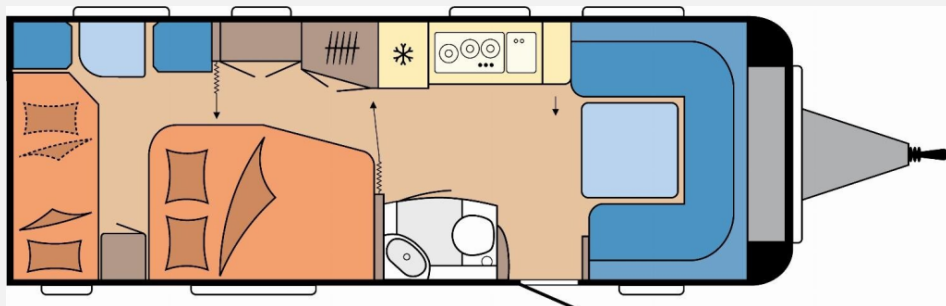

Exposé

Hobby Prestige 650 KFU Inkl. GRATIS KLIMA

32.950,- €

MwSt. ausweisbar

Fahrzeug

Grundriss

Technische Daten

Modell-/Baujahr	2025
Anzahl der Achsen	2
Anzahl Schlafplätze	4
Gesamtlänge	839 cm
Gesamtbreite	250 cm
Höhe	264 cm
Innenhöhe	195 cm
Umlaufmaß	1092 cm
Aufbaulänge	722 cm
Masse in fahrber. Zustand	1744 kg
techn. zul. Gesamtmasse	2200 kg
Zuladung	456 kg
Infrastruktur	WC
Liegeflächen	bunk_bed (188x73; 184 x 70) double_couch (198.5 x 138.5 / 115)
Heizung	Truma Combi 6
Kühlschrankvolumen	1330 l
Wasservorrat	47 l
Wasservorrat (inkl Boiler)	10 l
Abwassertankvolumen	23 l
Polster	Cara
Steckdosen 230V	13
Farbe	weiß
	Etagenbett, Doppel-/franz. Bett

Aufbau

- Dachhaube DOMETIC SEITZ, Midi-Heki 700 x 500 mm, mit Verdunkelungs- und Insektenschutzplissee im Wohnraum
- Dachhaube DOMETIC SEITZ, Mini-Heki 400 x 400 mm, mit Verdunkelungs- und Insektenschutzplissee im Schlafbereich
- Dachhaube DOMETIC SEITZ, Micro-Heki 280 x 280 mm, mit Verdunkelungs- und Insektenschutzplissee im Waschraum
- Winterbelüftung für Sitzgruppe, Stauschränke und Betten, Eingangstür einteilig, extrabreit mit Dreifachverriegelung, Fenster
- Abfalleimer, Staufächern und Insektenschutzplissee im Türrahmen, Ausführung modellabhängig
- Einstiegsgriff, Einstiegstritt, Integrierte Vorzeltleiste
- Regenmarkisenleiste mit Wasserablauf, Bug / Heck, Radkästen, wärmegeämmt
- Radkastenblende mit Gummilippe für Windschürze, LED- Vorzeltleuchte
- Gasflaschenkasten, passend für 2 x 11-kg-Flaschen
- Stauraumklappe MAXI, THETFORD mit Zentralverschluss, 1.000 x 300 mm, abschließbar