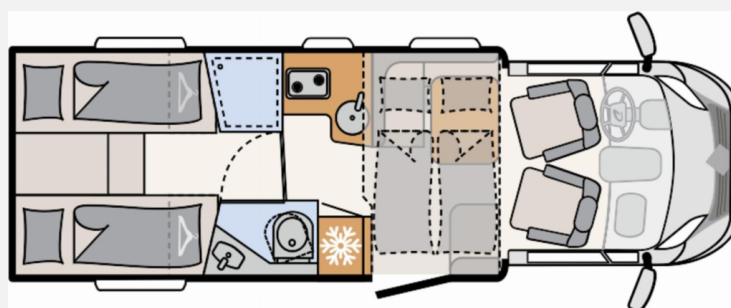

REISEMOBILE | WOHNWAGEN | CAMPER-VANS

SAVE
THE DATE

SOMA
Caravanning
Dassens. Minieren. Deine Produkt.

Grundriss

Technische Daten

Modell-/Baujahr	2024
Anzahl der Achsen	2
Leistung	103 KW / 140 PS
km Stand	13500 km
Umweltplakette	grün
Schadstoffklasse/-norm	Euro 6
Basisfahrzeug	Fiat Ducato
Motordetails	2,2 l
Getriebe	Schaltgetriebe
Antriebsart	Frontantrieb
Anzahl Schlafplätze	4
Gesamtlänge	740 cm
Gesamtbreite	233 cm
Höhe	294 cm
Aufbauart	Teilintegriert
Masse in fahrber. Zustand	2924 kg
techn. zul. Gesamtmasse	3499 kg
Zuladung	575 kg
Liegeflächen	Einzelbett (2 x 215x80) Hubbett (210x120- 80)
Sitze mit Gurt	4
Kraftstoff	Diesel
Heizung	Gas Warmluftheizung 6 kW mit Warmwasserboiler
Farbe	weiß
	Mittelsitzgruppe
	Einzelbett, Hubbett