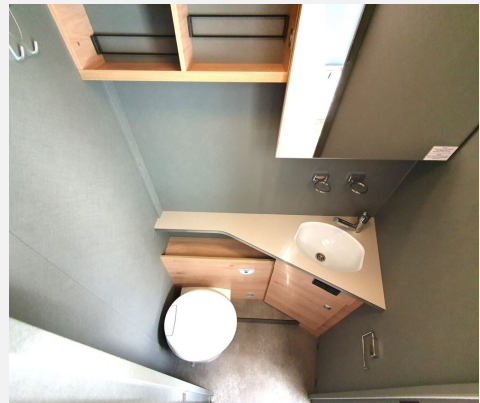

Verkäufer

SOMA Caravaning Center Bremen GmbH
Verkaufsteam
Carl-Benz-Str. 13
28237 Bremen

✉ shopbremen@somacaravaning.de