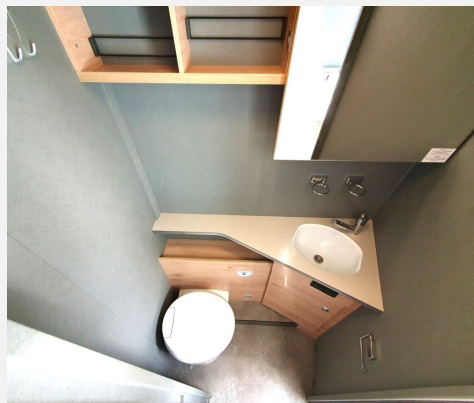

Verkäufer

SOMA Caravaning Center Bremen GmbH
Verkaufsteam
Carl-Benz-Str. 13
28237 Bremen

✉ shopbremen@somacaravaning.de