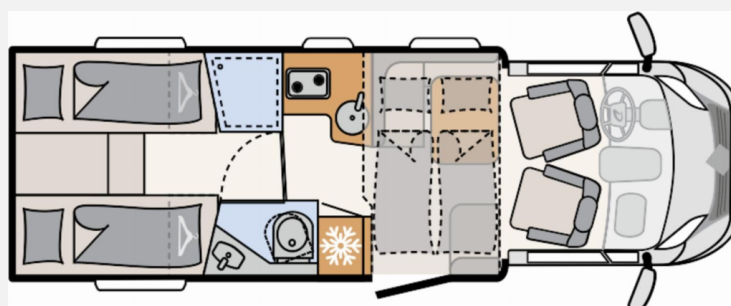

Exposé

Dethleffs Just Camp T 7052 EB - Fiat

62.500,- €

MwSt. ausweisbar

Fahrzeug

EINLADUNG

18. + 19. APRIL 2026 | 10:00 bis 17:00 Uhr

ZUR FRÜHLINGS-HAUSMESSE

REISEMOBILE | WOHNWAGEN | CAMPER-VANS

SAVE THE DATE

SOMA
Caravaning
Dass Meistere. Das Produkt.

Grundriss