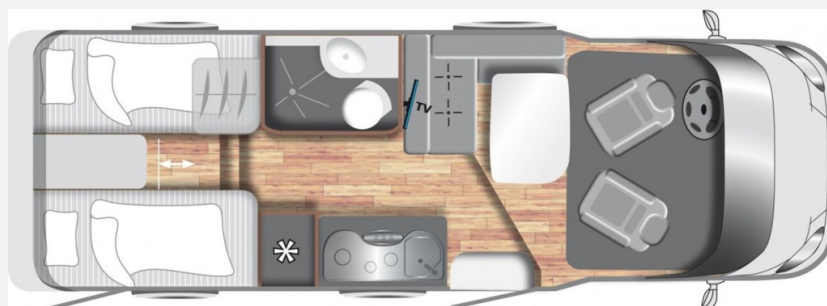

REISEMOBILE | WOHNWAGEN | CAMPER-VANS

SAVE THE DATE

SOMA
Caravanning
Dass Minireis. Das Produkt.

Grundriss

Technische Daten

Modell-/Baujahr	2023
Anzahl der Achsen	2
Leistung	121 KW / 165 PS
km Stand	44350 km
Umweltplakette	grün
Schadstoffklasse/-norm	Euro 6
Basisfahrzeug	Citroen Jumper
Motordetails	Euro
Getriebe	Schaltgetriebe
Antriebsart	Frontantrieb
Anzahl Schlafplätze	2
Gesamtlänge	699 cm
Gesamtbreite	232 cm
Höhe	269 cm
Aufbauart	Teilintegriert
techn. zul. Gesamtmasse	3500 kg
Infrastruktur	WC
Liegeflächen	Einzelbett (2 x 193x80)
Sitze mit Gurt	4
Kraftstoff	Diesel
Heizung	Combi 6
Polster	Coal Black
Farbe	weiß
	L-Sitzgruppe
	Einzelbett