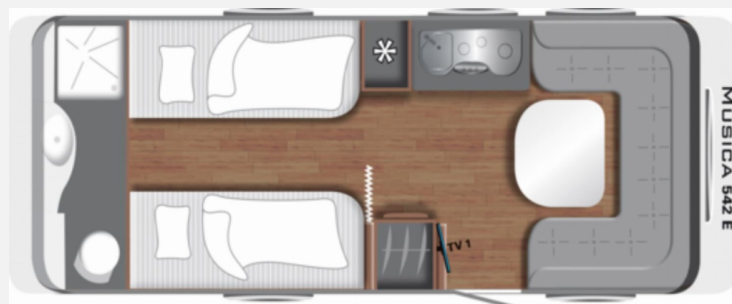

SAVE
THE DATE

SOMA
Caravaning
Das ist Sommer. Das ist Sommer.

Grundriss

Technische Daten

| | |
|----------------------------------|-------------------------------|
| Gebrauchtfahrzeug | mit Garantie |
| Modell-/Baujahr | 2023 |
| Anzahl der Achsen | 1 |
| Anzahl Schlafplätze | 4 |
| Gesamtlänge | 805 cm |
| Gesamtbreite | 252 cm |
| Höhe | 257 cm |
| Innenhöhe | 195 cm |
| Umlaufmaß | 1051 cm |
| Aufbaulänge | 684 cm |
| Masse in fahrber. Zustand | 1663 kg |
| techn. zul. Gesamtmasse | 2000 kg |
| Zuladung | 337 kg |
| Infrastruktur | WC |
| Liegeflächen | Einzelbett (202x82+ 195 x 82) |
| Heizung | Umluft 5004 S |
| Polster | Graphit |
| Farbe | weiß |
| | Einzelbett |