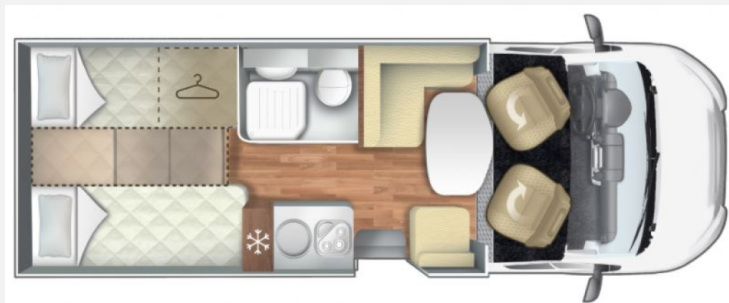

Exposé

Roller Team Kronos 285 TL *** VERKAUFT ***

55.900,- €

MwSt. ausweisbar

Fahrzeug

Grundriss

Technische Daten

Gebrauchtfahrzeug	mit Garantie
Modell-/Baujahr	2023, 2023
Verfügbarkeit in	7 Tagen ab Bestellung
Anzahl der Achsen	2
Leistung	125 KW / 170 PS
km Stand	41000 km
Umweltplakette	grün
Schadstoffklasse/-norm	Euro 6d-Temp
Basisfahrzeug	Fiat
Motordetails	2,0 TDCI
Getriebe	Schaltgetriebe
Anzahl Schlafplätze	4
Gesamtlänge	699 cm
Gesamtbreite	235 cm
Höhe	290 cm
Aufbauart	Teilintegriert
techn. zul. Gesamtmasse	3500 kg
Zuladung	590 kg
Infrastruktur	Küche WC
Liegeflächen	Heck (Einzelbetten links und rechts 200x80) Heck (oder 200x210Liegewiese) Mitte (200x80)
Sitze mit Gurt	4
Kraftstoff	Diesel
Wasservorrat	100 l
Wasservorrat (inkl Boiler)	10 l
Abwassertankvolumen	100 l
Batterie	105 Ah
Steckdosen 230V	3
Steckdosen 12V	2
Steckdosen USB	4
Vorbesitzer	1
Farbe	weiß
	TÜV neu, Gasprüfung neu, Dichtigkeitsprüfung neu
	Rundsitzgruppe
	Einzelbett, Hubbett, Doppelbett längs

Beschreibung

Ford Transit (170 PS/125 KW)
6-Gang-Getriebe
EURO 6
ABS, Airbag
Fahrerairbag, Tempomat
elektrische Fensterheber
Druckwasserpumpe Shurflo
Hagelfestes Dach und Seitenwände aus GFK
Separate Dusche mit fester Duschtür
Remis Faltrollo Führerhaus
Zentralverriegelung mit Fernbedienung
2 Garagentüren
Innenbeleuchtung LED

Radio, Aux, USB
Drehbare Sitze,
Markise,
Fahrradträger 4 er,
Küche (3-Flammenherd und Automatik Kühlschrank mit Gefrierfach)
Dusche , Waschbecken, Toilette mit Chemie
Fahrzeugmaße: L 6,99 m, B 2,35 m, H 2,95 m,
Nichtraucherfahrzeug
Ölwechsel Wartung in Fachwerkstatt neu
Tüv/ AU neu
Zusatz Garantie
Preis Verhandelbar