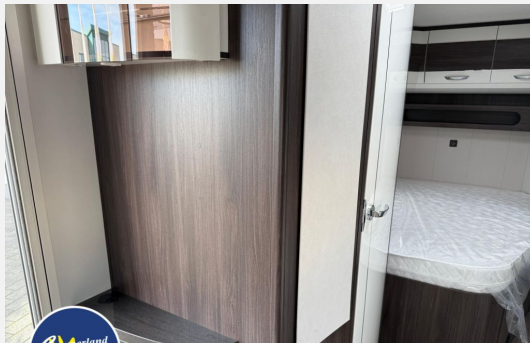

BESSER ZU BONG ALS ZU TEUER!