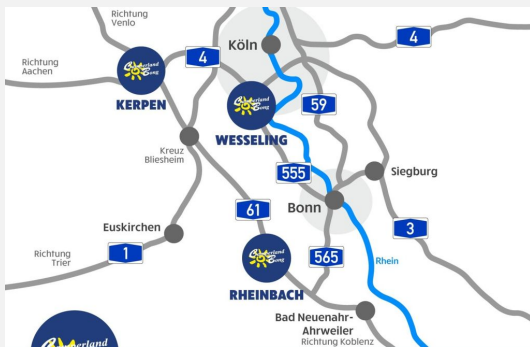

Sie finden uns **dreimal** im Rheinland!

Verkäufer

Camperland J. Bong Vertriebs GmbH - Wesseling

Vorgebirgsstraße 7
50389 Wesseling

✉ info@camperland-bong.de