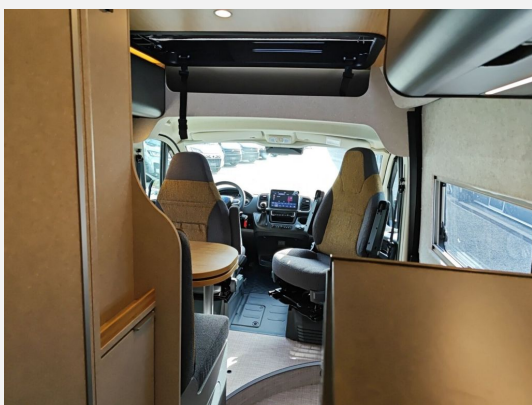

Verkäufer

Burmeister Caravan-Center Bodensee GmbH
Verkaufsteam
Holderweg 2
78351 Bodman-Ludwigshafen
✉ fahrzeuganfragen@caravan-center.de