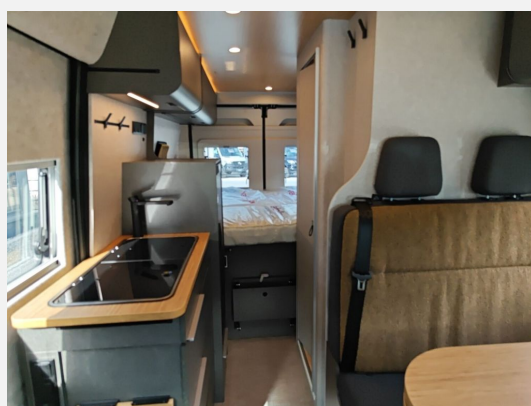

Verkäufer

Burmeister Caravan-Center Bodensee GmbH
Verkaufsteam
Holderweg 2
78351 Bodman-Ludwigshafen
✉ fahrzeuganfragen@caravan-center.de