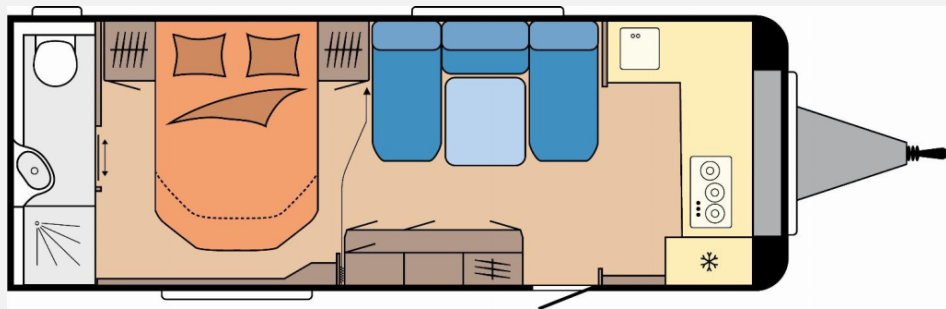

Grundriss

Technische Daten

Modell-/Baujahr	2026
Anzahl der Achsen	2
Anzahl Schlafplätze	4
Gesamtlänge	834 cm
Gesamtbreite	250 cm
Höhe	264 cm
Umlaufmaß	1092 cm
Aufbaulänge	717 cm
Masse in fahrber. Zustand	1739 kg
techn. zul. Gesamtmasse	2500 kg
Zuladung	761 kg
Infrastruktur	WC
Heizung	Truma Combi 6
Polster	Pico
Steckdosen 230V	10
Farbe	weiß
	Mittelsitzgruppe
	Queensbett