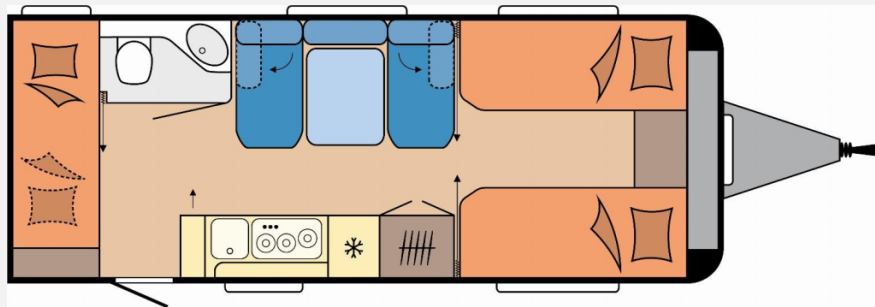

Grundriss

Technische Daten

Modell-/Baujahr	2026
Anzahl der Achsen	1
Anzahl Schlafplätze	3
Gesamtlänge	803 cm
Gesamtbreite	250 cm
Höhe	265 cm
Umlaufmaß	1060 cm
Aufbaulänge	686 cm
Masse in fahrber. Zustand	1614 kg
techn. zul. Gesamtmasse	2000 kg
Zuladung	386 kg
Infrastruktur	WC
Heizung	Truma Combi 6
Polster	Pico
Steckdosen 230V	10
Farbe	weiß
	Mittelsitzgruppe
	Einzelbett, Etagenbett