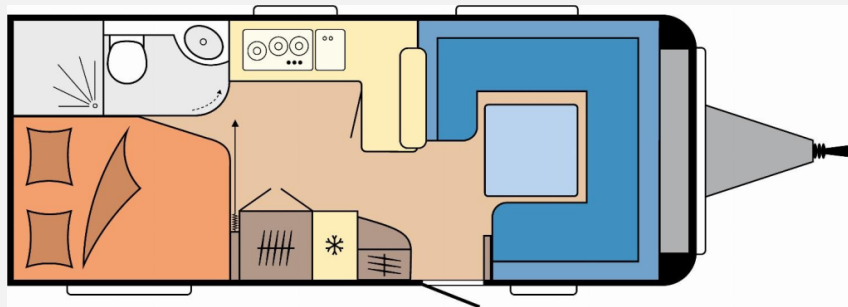

Grundriss

Technische Daten

Modell-/Baujahr	2026
Anzahl der Achsen	1
Anzahl Schlafplätze	4
Gesamtlänge	752 cm
Gesamtbreite	250 cm
Höhe	265 cm
Umlaufmaß	1012 cm
Aufbaulänge	636 cm
Masse in fahrber. Zustand	1532 kg
techn. zul. Gesamtmasse	2000 kg
Zuladung	468 kg
Infrastruktur	WC
Heizung	Truma Combi 6
Polster	Nilton
Steckdosen 230V	9
Farbe	weiß
	Doppel-/franz. Bett