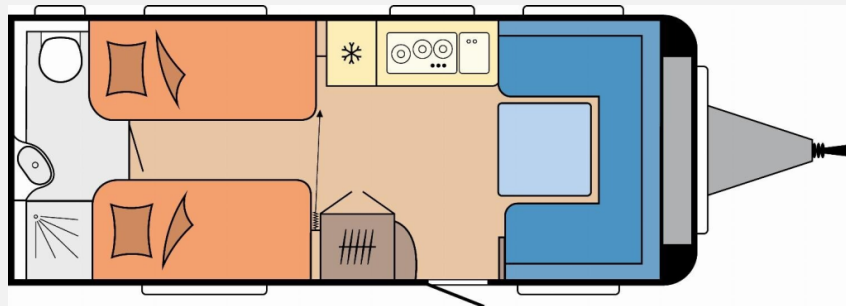

Grundriss

**Technische Daten**

<b>Modell-/Baujahr</b>	2026
<b>Anzahl der Achsen</b>	1
<b>Anzahl Schlafplätze</b>	4
<b>Gesamtlänge</b>	757 cm
<b>Gesamtbreite</b>	250 cm
<b>Höhe</b>	265 cm
<b>Umlaufmaß</b>	1016 cm
<b>Aufbaulänge</b>	641 cm
<b>Masse in fahrber. Zustand</b>	1508 kg
<b>techn. zul. Gesamtmasse</b>	2000 kg
<b>Zuladung</b>	492 kg
<b>Infrastruktur</b>	WC
<b>Heizung</b>	Truma Combi 6
<b>Polster</b>	Nilton
<b>Steckdosen 230V</b>	10
<b>Farbe</b>	weiß
	Einzelbett