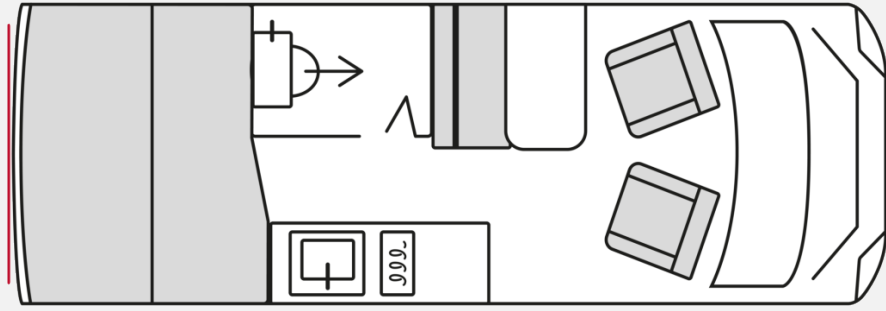

Exposé

Bürstner Papillon PC 6.0 Aufstelldach

54.999,- €

MwSt. ausweisbar

Fahrzeug

Technische Daten

Modell-/Baujahr	2026
Anzahl der Achsen	2
Leistung	103 KW / 140 PS
Basisfahrzeug	Citroën
Motordetails	Citroën Jumper 2,2 Blue HDI - 120 PS - Schaltgetriebe
Getriebe	Schaltgetriebe
Antriebsart	Frontantrieb
Anzahl Schlafplätze	4
Gesamtlänge	599 cm
Gesamtbreite	208 cm
Höhe	265 cm
Innenhöhe	190 cm
Aufbauart	Campervan
Masse in fahrber. Zustand	2936 kg
techn. zul. Gesamtmasse	3500 kg
Liegeflächen	Seite (115/69 x 180 (opt.)) Heck (150/140x190) Aufstelldach (200x140)
Sitze mit Gurt	4
Radstand	404 cm
Anhängerlast (gebremst)	2500 kg
Anhängerlast (ungebremst)	750 kg
Kraftstoff	Diesel
Heizung	Cambi 6D
Wasservorrat	80 l
Abwassertankvolumen	90 l
Polster	Grey Fabric
Führerscheinklasse	B
	Doppel-/franz. Bett, Aufstelldach (Doppelbett)

TECHNISCHE DATEN

Länge: ca. 599 cm
Breite: ca. 208 cm
Höhe: ca. 265 cm (mit Schlafdach ca. 275 cm)
Radstand: 4.035 mm

Zulässiges Gesamtgewicht: 3.500 kg

Motorisierung: 103 kW / 140 PS
Kraftstoff: Diesel
Getriebe: Schaltgetriebe
Antrieb: Frontantrieb