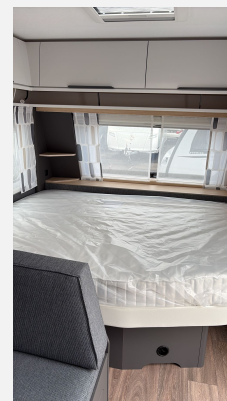

Beschreibung

- Fendt APERO ACTIV 560 SKM
- Fliegenschutztüre
- Deko-Paket Plus 120)
- Gewichtserhöhung 2.000 kg AAA (Fahrwerk, Bereifung,
- Li-Fe Batteriepaket II (60 Ah) 101)
- Licht-Paket II 113)
- Spannbetttuch Einzel- /franz.Betten 18)
- Spannbetttuch Etagenbetten (2 Stück) 18)
- TV-Halter "Sky" mit Gelenkarm
- Fracht-Bereitstellung

Ausstattung

Bilder