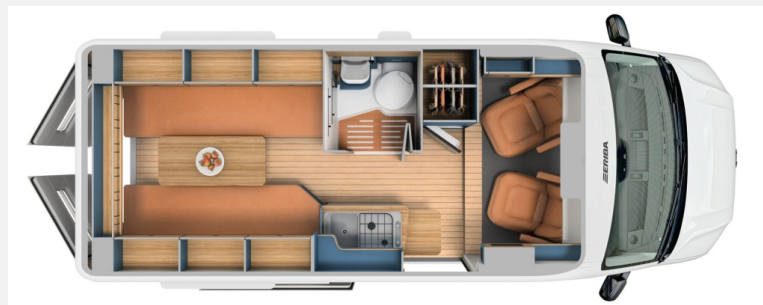

## Technische Daten

<b>Modell-/Baujahr</b>	2026
<b>Leistung</b>	120 KW / 163 PS
<b>Umweltplakette</b>	grün
<b>Schadstoffklasse/-norm</b>	S4 / Euro VIe
<b>Basisfahrzeug</b>	VW Crafter 35
<b>Motordetails</b>	2.0 l TDI SCR
<b>Getriebe</b>	Automatik
<b>Antriebsart</b>	Frontantrieb
<b>Anzahl Schlafplätze</b>	2
<b>Gesamtlänge</b>	599 cm
<b>Gesamtbreite</b>	207 cm
<b>Höhe</b>	267 cm
<b>Innenhöhe</b>	189 cm
<b>Aufbauart</b>	Campervan
<b>Masse in fahrber. Zustand</b>	2923 kg
<b>techn. zul. Gesamtmasse</b>	3500 kg
<b>Infrastruktur</b>	Küche WC
<b>Liegeflächen</b>	Heck (200x75+ 190x75)
<b>Sitze mit Gurt</b>	2
<b>Anhängerlast (gebremst)</b>	3000 kg
<b>Kraftstoff</b>	Diesel
<b>Kühlschrankvolumen</b>	70 l
<b>Wasservorrat</b>	120.00 l
<b>Abwassertankvolumen</b>	80.00 l
<b>Polster</b>	Seattle Stone
<b>Steckdosen 230V</b>	4
<b>Steckdosen 12V</b>	2
<b>Führerscheinklasse</b>	B
	Face-to-Face Sitzgruppe

## Beschreibung

- VW Crafter 35 3,5t - 2,0l TDI SCR - 120 KW/163 PS - Euro VI E
  - 17" Leichtmetallräder (Schwarz)
  - Bicolor Lackierung Uni Candy-Weiß / Kirschrot
  - 8-Gang Automatikgetriebe
  - Navigationssystem Discover Media mit 26 cm (10") Touch-Display mit 4 Lautsprechern, USB Typ-C Daten- und Ladebuchse
  - LED-High-Performance-Scheinwerfer
  - Sitzheizung für Fahrer- und Beifahrersitz, getrennt in 3 Stufen regelbar
  - **Camping-Paket**
    - faltverdarkung Frontscheibe & Verdunklung Seitenscheiben Fahrerhaus
    - Magnetischer Vergrößerungsspiegel
    - Matratzentopper
    - Zwei Kissen farblich passend zum Wohnraum
    - Zwei zusätzliche Multifunktions-Akkuleuchten
  - Zulassungsdokumente
  - Frachtkosten
- Irrtümer und Änderungen vorbehalten