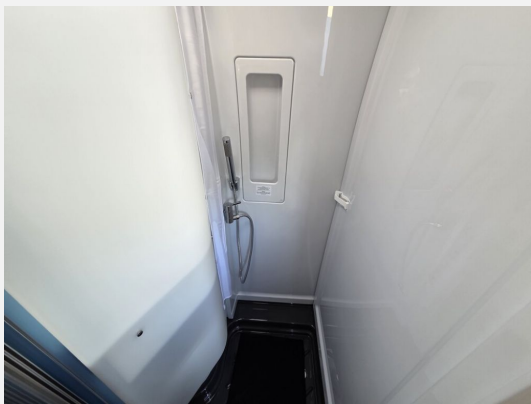

Verkäufer

Ullrich Caravaning GmbH
Herr Fabian Lex
Heerser Weg 45
32108 Bad Salzuflen

✉ fabian.lex@ullrich-caravaning.de