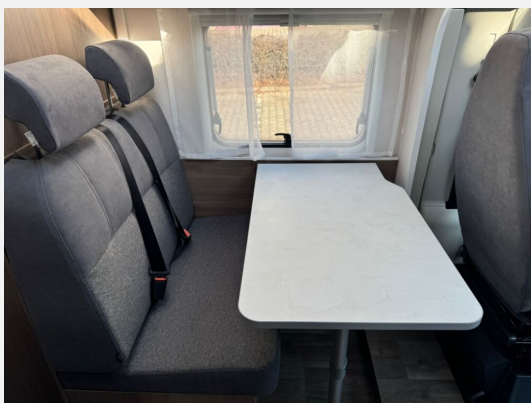

Ausstattung

- Allwetterreifen, Servolenkung, Tempomat, Multifunktionslenkrad, Rußpartikelfilter
- GFK-Dach, Markise
- WC
- TV, Internetrouter

Bilder

Verkäufer

Kretschmer Wohnmobile
Herr Georg Kreck
Kronacher Straße 94
96052 Bamberg