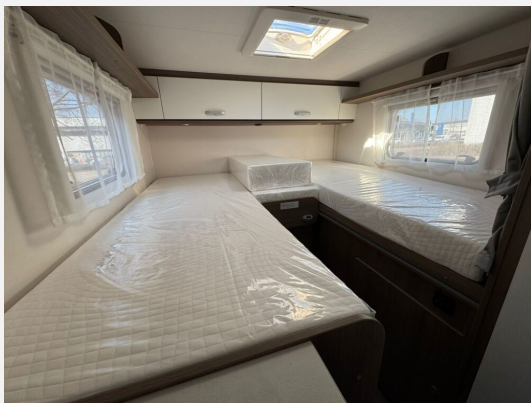

Verkäufer

Kretschmer Wohnmobile
Herr Georg Kreck
Kronacher Straße 94
96052 Bamberg

✉ info@reisemobil-portal.de