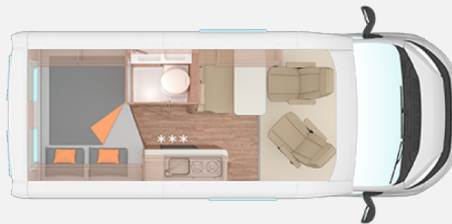

Exposé

Weinsberg CaraBus 540 MQ Zustand sehr gut

54.900,- €

MwSt. ausweisbar

Fahrzeug

Grundriss

Technische Daten

Modell-/Baujahr	2023
Leistung	121 KW / 165 PS
km Stand	10 km
Umweltplakette	grün
Schadstoffklasse/-norm	S4 / Euro 6d-final
Basisfahrzeug	Peugeot Boxer
Motordetails	Euro 6d-Final
Getriebe	Schaltgetriebe
Antriebsart	Frontantrieb
Anzahl Schlafplätze	2
Gesamtlänge	541 cm
Gesamtbreite	205 cm
Höhe	258 cm
Innenhöhe	190 cm
Aufbauart	Campervan
Masse in fahrber. Zustand	2707 kg
techn. zul. Gesamtmasse	3500 kg
Infrastruktur	Küche WC
Liegeflächen	Heck (194x140/125)
Sitze mit Gurt	4
Anhängerlast (gebremst)	2500 kg
Kraftstoff	Diesel
Kühlschrankvolumen	75 l
Wasservorrat	102 l
Abwassertankvolumen	90 l
Batterie	95 Ah
Polster	Alu
Vorbesitzer	1
Farbe	grau
	Gasprüfung neu
	Seitensitzgruppe
	Doppelbett quer