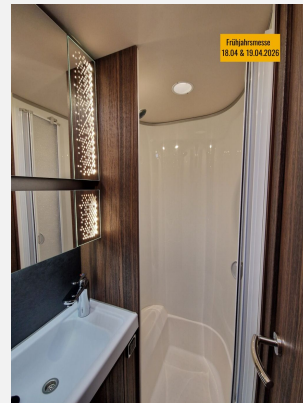

Verkäufer

Veregge & Welz GmbH
Verkaufs - Team
Gewerbepark 14
49143 Bissendorf

✉ verkauf@veregge-welz.de