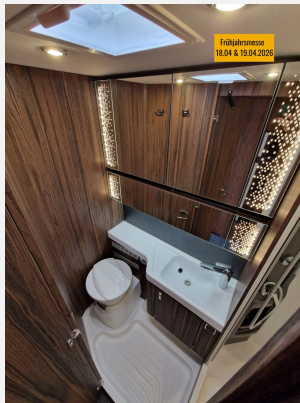

Verkäufer

Veregge & Welz GmbH
Verkaufs - Team
Gewerbepark 14
49143 Bissendorf

✉ verkauf@veregge-welz.de