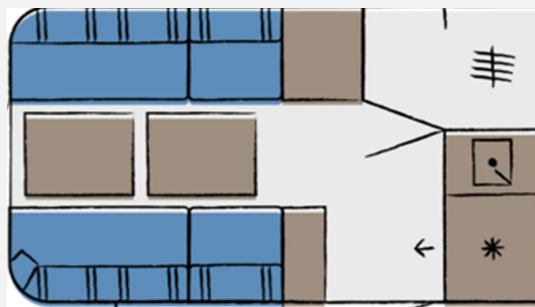

## Hobby Beachy 360

15.900,- €

MwSt. ausweisbar

Fahrzeug

Grundriss

**Technische Daten**

<b>Modell-/Baujahr</b>	2026
<b>Anzahl der Achsen</b>	1
<b>Anzahl Schlafplätze</b>	2
<b>Gesamtlänge</b>	509 cm
<b>Gesamtbreite</b>	217 cm
<b>Höhe</b>	268 cm
<b>Aufbaulänge</b>	366 cm
<b>Masse in fahrber. Zustand</b>	753 kg
<b>techn. zul. Gesamtmasse</b>	1200 kg
<b>Zuladung</b>	447 kg
<b>Infrastruktur</b>	WC
<b>Polster</b>	Beachy
<b>Farbe</b>	weiß
	Face-to-Face Sitzgruppe
	Doppel-/franz. Bett