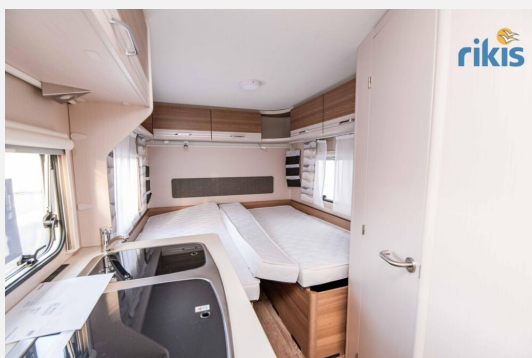

Verkäufer

Rikis Wohnmobile
Ihr Team von Rikis Wohnmobile
Ketzerweg 3
67105 Schifferstadt
✉ verkauf@rikis.de