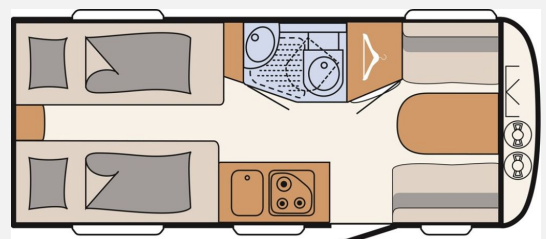

Beschreibung

- Touring-Paket c joy (Warmwasserversorgung, Warmluftanlage, Dachhaube, 700 x 500 mm, Fliegengittertüre)
- Dynamik-Paket (AKS Antischlingerkupplung, Octagon-Achsstoßdämpfer, Reserveradhalterung im Gasflaschenkasten, Großer 44l Frischwassertank, Stauraumklappe hinten rechts 1000x420 mm)
- Fiamma- Markise
- Markisen- Vorzelt Privacy Room
- SOG- Toilettenentlüftung
- 230 V Außensteckdose
- zusätzliche Serviceklappe unter dem Bett
- Rollrost zwischen den Einzelbetten mit Matratze
- Mover- Rangierhilfe
- Gebrauchtfahrzeug: Trotz aller Mühe und Sorgfalt sind Fehler in dieser spezifischen Fahrzeugbeschreibung nicht ausgeschlossen. Die Beschreibung dient lediglich der allgemeinen Identifizierung des Wagens und stellt keinen Vertragsbestandteil im rechtlichen Sinne dar. Ausschlaggebend sind einzig und allein die Vereinbarungen im Kaufvertrag. Den genauen Ausstattungsumfang erhalten Sie von Ihrem Verkaufsberater vor Ort! SCHAUTAG: Sonntags 11-16 Uhr! (Innenbesichtigung der Fahrzeuge möglich) -Sonntags: keine Beratung / kein Verkauf.

Ausstattung

- Mover, Antischlingerkupplung
- GFK-Dach, Markise
- Bettverbreiterung
- WC
- Vorzelt

Bilder