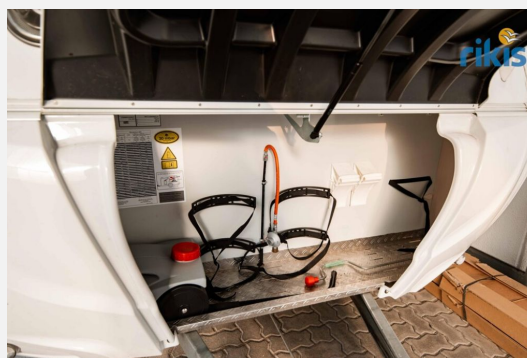

Verkäufer

Rikis Wohnmobile
Ihr Team von Rikis Wohnmobile
Ketzerweg 3
67105 Schifferstadt
✉ verkauf@rikis.de