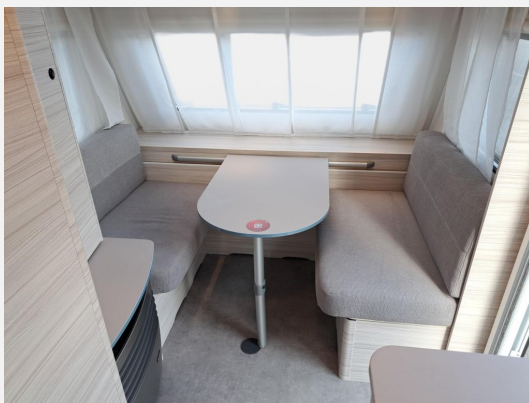

Verkäufer

Reisemobile Brüggemann GmbH
Herr Niklas Theile
Mesumer Str. 200
48432 Rheine

✉ verkauf@reisemobile-brueggemann.de