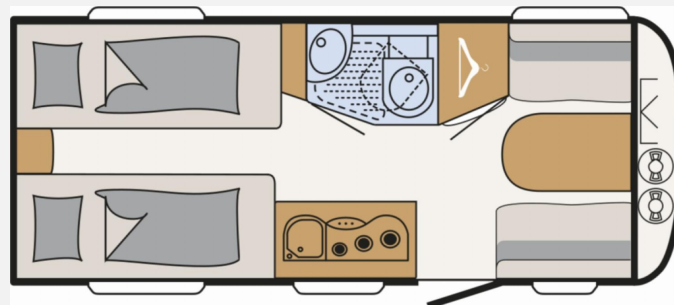

Technische Daten

Modell-/Baujahr	2026
Anzahl der Achsen	1
Anzahl Schlafplätze	3
Gesamtlänge	675 cm
Gesamtbreite	213 cm
Höhe	265 cm
Innenhöhe	198 cm
Umlaufmaß	968 cm
Aufbaulänge	552 cm
Masse in fahrber. Zustand	982 kg
techn. zul. Gesamtmasse	1360 kg
Zuladung	378 kg
Infrastruktur	WC
Liegeflächen	Einzelbett (200x80+ 195x80) double_couch (Umbau 200x190)
Heizung	Truma S 3004
Kühlschrankvolumen	83 l
Gefriervolumen	8 l
Wasservorrat	44 l
Abwassertankvolumen	22 l
Polster	Wohnwelt Belu
Steckdosen 230V	3
Farbe	weiß
	Face-to-Face Sitzgruppe
	Einzelbett, Doppel-/franz. Bett