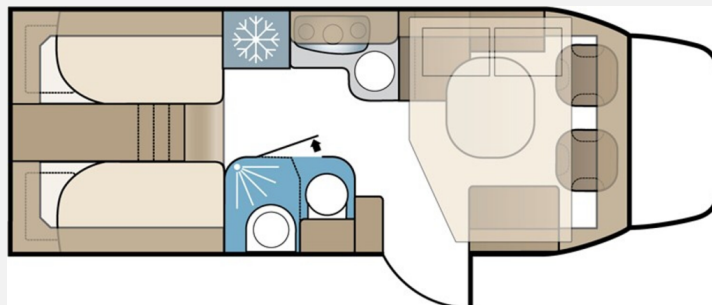

Exposé

Kabe Travel Master Royal x780 LGB Markise/
Komfort-Paket/Design-Paket

149.900,- €

Differenzbesteuerung gemäß §25a

Fahrzeug

Grundriss

Technische Daten

Modell-/Baujahr	2023
Anzahl der Achsen	2
Leistung	125 KW / 170 PS
km Stand	19500 km
Umweltplakette	grün
Schadstoffklasse/-norm	Euro 6d
Basisfahrzeug	Mercedes Sprinter
Motordetails	2,0 L
Getriebe	Automatik
Antriebsart	Frontantrieb
Anzahl Schlafplätze	4
Gesamtlänge	806 cm
Gesamtbreite	245 cm
Höhe	298 cm
Innenhöhe	196 cm
Aufbauart	Teilintegriert
Masse in fahrber. Zustand	3771 kg
techn. zul. Gesamtmasse	4500 kg
Zuladung	729 kg
Infrastruktur	WC
Liegeflächen	Einzelbett (2 × 196x82) Hubbett (198x138/ 105)
Sitze mit Gurt	4
Radstand	480 cm
Kraftstoff	Diesel
Heizung	Alde Compact 3030
Kühlschranksvolumen	177 l
Gefriervolumen	35 l
Wasservorrat	90 l
Wasservorrat (inkl Boiler)	20 l
Abwassertankvolumen	90 l
Ladegerät	35 A
Batterie	130 Ah
Polster	Hamilton
Farbe	weiß
	ehem. Mietfahrzeug
	L-Sitzgruppe
	Einzelbett, Hubbett

Beschreibung

- DISTRONIC / Abstandsregel-Tempomat
- Aussendusche Garageöffnung

Design Paket

- verchromter Kühlergrill, Leichtmetallfelgen, Skyview-Dekor, LED-Scheinwerfer
- Holzboden in der Dusche
- Markise elektrisch 4,5 Meter