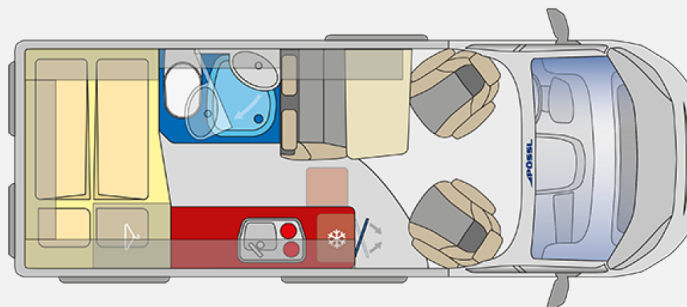

Exposé

Pössl Summit 600 Plus Modell 26 Sie sparen € 3.740

68.200,- €

MwSt. ausweisbar

Fahrzeug

Grundriss

Technische Daten

Modell-/Baujahr	2026
Anzahl der Achsen	2
Leistung	103 KW / 140 PS
Basisfahrzeug	FIAT Ducato
Motordetails	2,2 l MultiJet
Getriebe	Automatik
Anzahl Schlafplätze	2
Gesamtlänge	599 cm
Gesamtbreite	205 cm
Höhe	258 cm
Innenhöhe	190 cm
Aufbauart	Campervan
techn. zul. Gesamtmasse	3500 kg
max. Auflastung	3500 kg
Infrastruktur	Küche WC
Sitze mit Gurt	4
Kraftstoff	Diesel
Heizung	Truma Dieselheizung
Polster	Samba
Farbe	schwarz
	Doppelbett quer