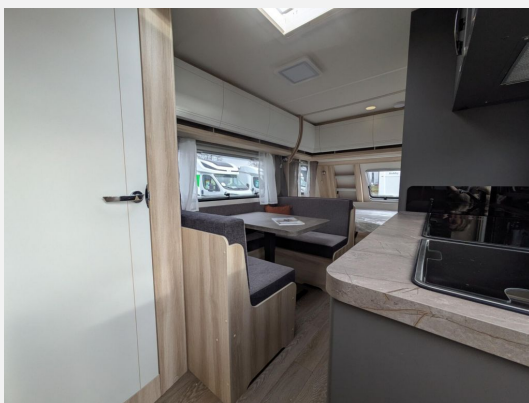

Beschreibung

- Auflastung mit technischer Änderung für Einachser auf 1.800 kg
- Polster Zesto
- Dunstabzugshaube DOMETIC inkl. Hobby-10-Stufen-Drehzahlregelung
- Fußbodenerwärmung bis Typ 540
- Vorbereitung für Autarkpaket inkl. Laderegler mit Booster, Batteriesensor und Batteriekasten
- Fracht & Papiere

Irrtümer und Änderungen vorbehalten

Ausstattung

- Antischlingerkupplung

Irrtümer und Änderungen vorbehalten

Bilder