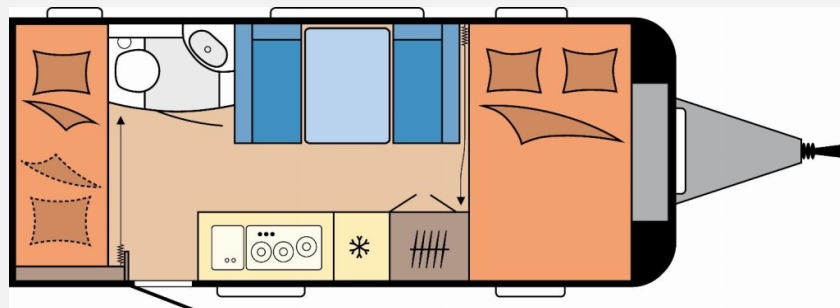

Exposé

Hobby De Luxe 490 KMF 1800kg/Fußbodenerwärmung/
Dunstabzugshaube

27.490,- €

MwSt. ausweisbar

Fahrzeug

Grundriss

Technische Daten

Modell-/Baujahr	2026
Anzahl der Achsen	1
Anzahl Schlafplätze	3
Gesamtlänge	690 cm
Gesamtbreite	230 cm
Höhe	264 cm
Innenhöhe	195 cm
Umlaufmaß	947 cm
Aufbaulänge	571 cm
Masse in fahrber. Zustand	1297 kg
techn. zul. Gesamtmasse	1800 kg
Zuladung	503 kg
Infrastruktur	WC
Liegeflächen	double_couch (207x128) bunk_bed (200x73+ 200x70)
Heizung	Heizung TRUMA S-3004 mit Warmluftanlage und 12-V-Gebläse
Wasservorrat	24 l
Abwassertankvolumen	25 l
Polster	Zesto
Steckdosen 230V	6
Farbe	weiß
	Mittelsitzgruppe
	Doppel-/franz. Bett, Etagenbett

Beschreibung

- Auflastung mit technischer Änderung für Einachser auf 1.800 kg
- Polster Zesto
- Dunstabzugshaube DOMETIC inkl. Hobby-10-Stufen-Drehzahlregelung
- Fußbodenerwärmung bis Typ 540
- Vorbereitung für Autarkpaket inkl. Laderegler mit Booster, Batteriesensor und Batteriekasten
- Fracht & Papiere