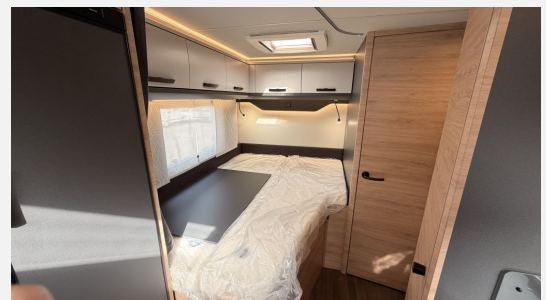

- Anzahl d. zug. Sitzplaetze: 4

- TUEV und F.Brief

Sondermodellausstattung:

- Einstiegstufe elektrisch
- Schiebefenster auf Beifahrerseite
- Fahrradtraeger fuer 2 Räder, Heck: THULE
- Zusaetzlicher Fahrzeugschluessel mit Fernbedienung
- 230 V Steckdose im Fahrerhaus
- FIAT Ducato 3.500 kg (140 PS) Euro 6e
- Polster: ACTIVE ROCK
- Frachtkosten Reisemobil und Einweisung

Besichtigungsbereit.

Sprechen Sie uns an. Seit über 30 Jahren Ihr zuverlässiger Partner für Knaus, Tabbert, Weinsberg, T@b, Van-Tourer und Hobby Campingfahrzeuge in Mülheim an der Ruhr
weitere Informationen zu unseren Fahrzeugen unter www.thrun-caravanning.de
Irrtümer und Zwischenverkauf vorbehalten

Bei uns im Haus können Sie Ihr Wunschfahrzeug ganz bequem über die Santander Bank finanzieren.
Flexible Konditionen und maßgeschneiderte Angebote warten auf Sie!

Irrtümer und Änderungen vorbehalten

Ausstattung

- Gasheizung

Irrtümer und Änderungen vorbehalten

Bilder