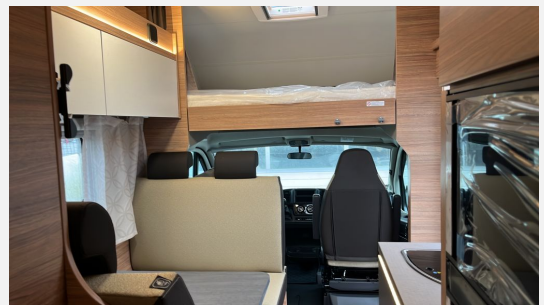

500€ Warengutschein
Bei Kauf eines bereits reduzierten
Knaus, Tabbert, Weinsberg, T&B, Hobby oder VanTourer

- ✓ Einlösbar nur bei uns vor Ort
- ✓ Keine Barauszahlung
- ✓ Keine Rabattverrechnung
- ✓ Aktionszeitraum: 25.02. - 28.03.2026

CARAVANING TAGE BEI THRUN
25.02. - 28.03.2026