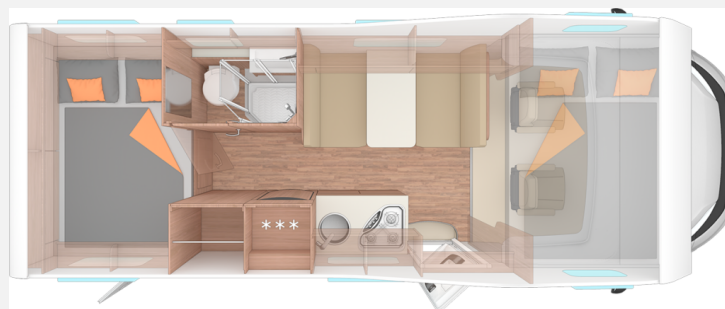

Exposé

Weinsberg CaraHome 650 DG für die Familie*Isofix*

69.000,- €

MwSt. ausweisbar

Fahrzeug

Grundriss

Technische Daten

Modell-/Baujahr	2026
Leistung	103 KW / 140 PS
Umweltplakette	grün
Schadstoffklasse/-norm	S4 / Euro 6e
Basisfahrzeug	FIAT Ducato
Motordetails	Euro 6e, 2.2 l 140 Multijet
Getriebe	Schaltgetriebe
Antriebsart	Frontantrieb
Anzahl Schlafplätze	6
Gesamtlänge	699 cm
Gesamtbreite	230 cm
Höhe	320 cm
Innenhöhe	200 cm
Aufbauart	Alkoven
Masse in fahrber. Zustand	3010 kg
techn. zul. Gesamtmasse	3650 kg
Zuladung	640 kg
Infrastruktur	Küche WC
Liegeflächen	Bug (184x120) Alkovenbett (210x140) Heck (210x141/135)
Sitze mit Gurt	2
Radstand	380 cm
Anhängerlast (gebremst)	2000 kg
Kraftstoff	Diesel
Heizung	Truma Combi 6
Kühlschrankvolumen	177 l
Wasservorrat	124 l
Abwassertankvolumen	101 l
Batterie	80 Ah
Polster	Turin
Steckdosen 230V	6
Steckdosen USB	1
	Face-to-Face Sitzgruppe
	Doppelbett quer

Sonderausstattung:

- Einstiegstufe elektrisch
- Alkovenfenster, links
- Garagentuer 80 x 110 cm, links
- Ausstellfenster 70 x 40 cm (Heck links)
- Auflastung von 3.500 kg auf 3.650 kg
- Zusaetzlicher Fahrzeugschlüssel mit Fer
- Chassis Uni-Lackierung: Weiss
- Elektrische Parkbremse
- FIAT Ducato 3.500 kg (140 PS)Euro 6e-bis
- WEINSBERG Smart-Paket I
- TV-Halter
- Aufklappbare Arbeitsplattenverlaengerung
- Markise 455 x 250 cm, weiss
- Alkovenheizung
- Alkovenbett klappbar
- ISOFIX-System fuer zwei Kindersitze
- Polster: TURIN
- Anzahl d. zug. Sitzplaetze: 6
- TUEV und F.Brief
- Frachtkosten Reisemobil und Einweisung