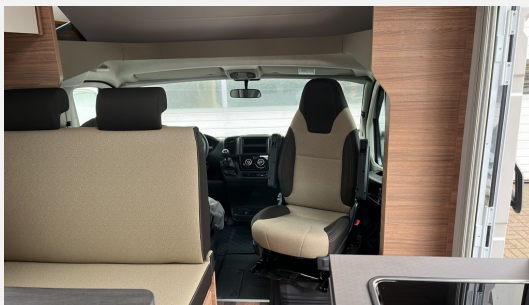

500€ Warengutschein
Bei Kauf eines bereits reduzierten
Knaus, Tabbert, Weinsberg, T&B, Hobby oder VanTourer

- ✓ Einlösbar nur bei uns vor Ort
- ✓ Keine Barauszahlung
- ✓ Keine Rabattverrechnung
- ✓ Aktionszeitraum: 25.02. - 28.03.2026

CARAVANING TAGE BEI THRUN
25.02. - 28.03.2026