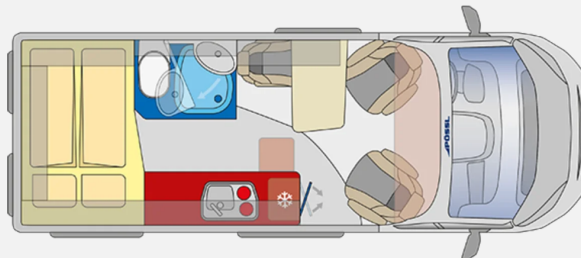

Exposé

Pössl Summit SHINE 600 Mod 2026 Sie sparen € 4.149

72.950,- €

MwSt. ausweisbar

Fahrzeug

Grundriss

Technische Daten

Modell-/Baujahr	2026
Anzahl der Achsen	2
Leistung	103 KW / 140 PS
Basisfahrzeug	Citroen Jumper
Motordetails	2.2 l BlueHDI; Euro 6e
Getriebe	Automatik
Antriebsart	Frontantrieb
Anzahl Schlafplätze	2
Gesamtlänge	600 cm
Gesamtbreite	205 cm
Höhe	258 cm
Innenhöhe	190 cm
Aufbauart	Campervan
techn. zul. Gesamtmasse	3500 kg
max. Auflastung	3500 kg
Infrastruktur	Küche WC
Liegeflächen	Heck (196x156/ 143)
Sitze mit Gurt	4
Radstand	404 cm
Kraftstoff	Diesel
Heizung	Truma C4
Kühlschrankvolumen	100 l
Gefriervolumen	8 l
Wasservorrat	100 l
Abwassertankvolumen	110 l
Batterie	95 Ah
Polster	Grigio Lucente
Steckdosen 230V	1
Steckdosen USB	2
Farbe	grau
	Doppelbett quer