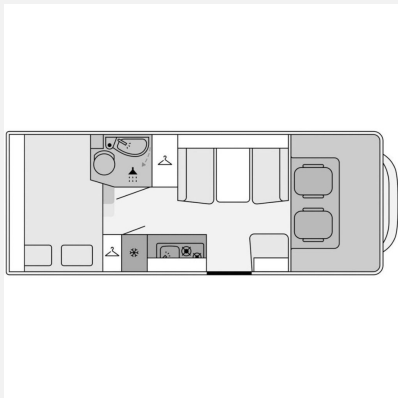

Beschreibung

5. und 6. Sitzplatz auf mittl. Sitzbank entgegen der Fahrtrichtung
- Komfort Paket (2. Außenstauraumklappe (Größe modellabhängig), Fliegengittertür, Garderobenhaken, Steckdose im Küchenblock, Steckdose in der Garage, Holzplattenrost in der Dusche)
- Komfort Plus Paket (Accessoiretasche, Spiegel im Wohnraum, Design Applikation Küche, Aufbau tür mit Fenster)
- Lackierter Stoßfänger in Wagenfarbe inkl. Nebelscheinwerfer und Skid Plate schwarz
- Wohnwelt Montagna (grau)
- Multimedia Paket Compact (Moniceiver Apple CarPlay — Android Auto ohne integrierte Navigationsfunktion, Rückfahrkamera doppelt)
- Rahmenfenster
- Markise (manuell), 4 m, Gehäuse in anthrazit
- Chassis Design Paket (inkl. 16" Alufelge schwarz light) (Lenkrad und Schaltknauf in Echtleder, Armaturenbrettveredlung mit Techno-Trim Design, FIAT 16" Alufelgen schwarz matt Light Chassis)
- Isofix Kindersitzbefestigung für hintere Sitzbank

Ausstattung

- ABS, ESP, Rußpartikelfilter
- Klimaautomatik

Bilder