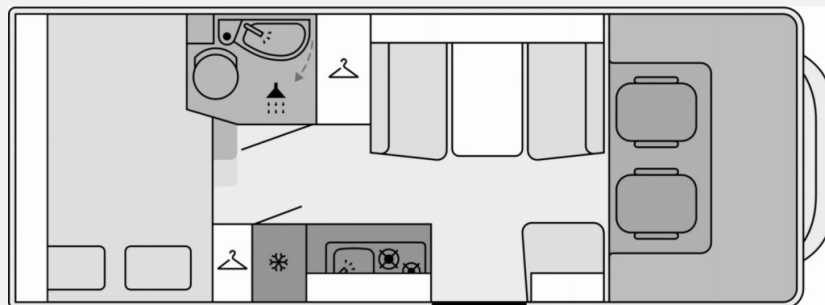

Exposé

Corigon A Pure 70 D

74.329,- €

MwSt. ausweisbar

Fahrzeug

Grundriss

Technische Daten

Modell-/Baujahr	2026
Anzahl der Achsen	2
Leistung	103 KW / 140 PS
Umweltplakette	grün
Schadstoffklasse/-norm	Euro 6e
Basisfahrzeug	Fiat Ducato
Motordetails	2,2l Mjet
Getriebe	Schaltgetriebe
Antriebsart	Frontantrieb
Anzahl Schlafplätze	6
Gesamtlänge	699 cm
Gesamtbreite	232 cm
Höhe	310 cm
Innenhöhe	210 cm
Aufbauart	Alkoven
Masse in fahrber. Zustand	2963 kg
techn. zul. Gesamtmasse	3500 kg
Zuladung	537 kg
Infrastruktur	WC
Liegeflächen	double_couch (212x145/129) alcoven_bed (211x159)
Sitze mit Gurt	6
Radstand	380 cm
Anhängerlast (gebremst)	2000 kg
Anhängerlast (ungebremst)	750 kg
Kraftstoff	Diesel
Heizung	Truma Combi 6e
Steckdosen 230V	1
Steckdosen 12V	1
Steckdosen USB	3
Farbe	weiß
	Mittelsitzgruppe
	Doppel-/franz. Bett, Alkovenbett

Beschreibung

- 5. und 6. Sitzplatz auf mittl. Sitzbank entgegen der Fahrtrichtung
- Komfort Paket (2. Außenstauraumklappe (Größe modellabhängig), Fliegengittertür, Garderobenhaken, Steckdose im Küchenblock, Steckdose in der Garage, Holzplattenrost in der Dusche)
- Komfort Plus Paket (Accessoiretasche, Spiegel im Wohnraum, Design Applikation Küche, Aufbau tür mit Fenster)
- Lackierter Stoßfänger in Wagenfarbe inkl. Nebelscheinwerfer und Skid Plate schwarz
- Wohnwelt Montagna (grau)
- Multimedia Paket Compact (Moniceiver Apple CarPlay — Android Auto ohne integrierte Navigationsfunktion, Rückfahrkamera doppelt)
- Rahmenfenster
- Markise (manuell), 4 m, Gehäuse in anthrazit
- Chassis Design Paket (inkl. 16" Alufelge schwarz light) (Lenkrad und Schaltknauf in Echtleder, Armaturenbrettveredlung mit Techno-Trim Design, FIAT 16" Alufelgen schwarz matt Light Chassis)
- Isofix Kindersitzbefestigung für hintere Sitzbank