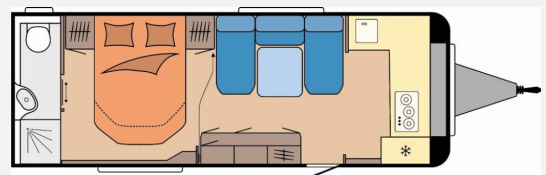

Beschreibung

– 2.200 kg Auflastung mit technischer Änderung für Tandemachser

Ausstattung

- Antischlingerkupplung
- WC

Bilder