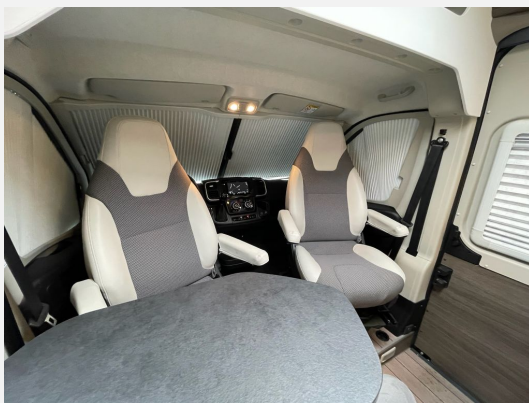

Unsere Leistungen auf einen Blick:

- Live-Besichtigungen per Videochat
- Attraktive Finanzierungsangebote
- Zulassungsservice & Fahrzeug Export
- Ankauf von Gebrauchtfahrzeugen