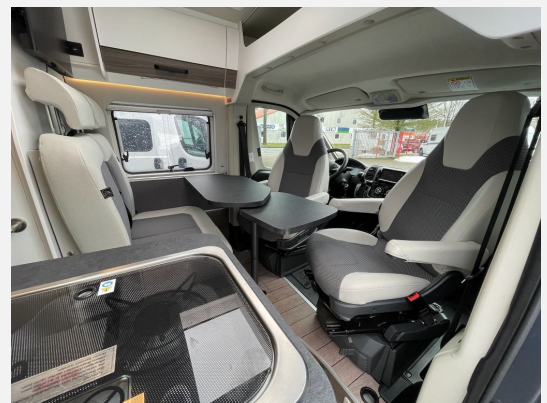

Unsere Leistungen auf einen Blick:

- Live-Besichtigungen per Videochat
- Attraktive Finanzierungsangebote
- Zulassungsservice & Fahrzeug Export
- Ankauf von Gebrauchtfahrzeugen