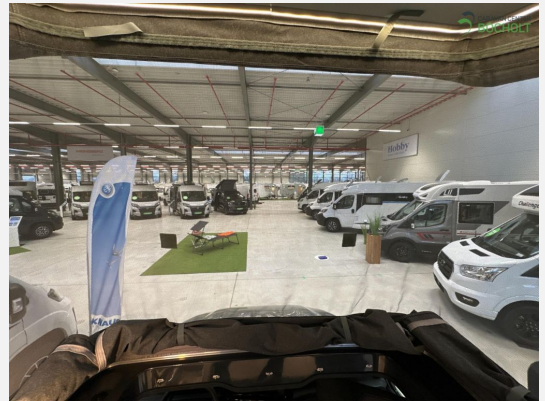

- Navigationssystem, Rückfahrkamera
  Irrtümer und Änderungen vorbehalten

Bilder