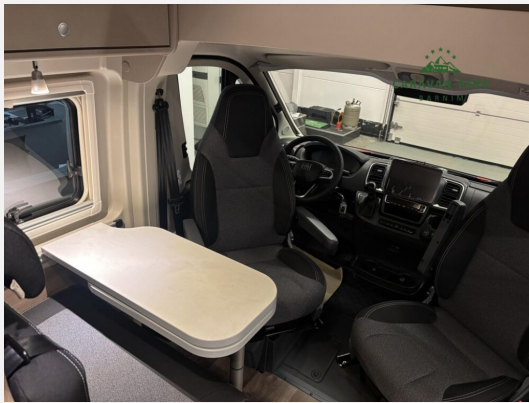

Entdecke unser Leistungsangebot:

- » Neu- & Gebrauchtwagenverkauf
- » Inzahlungnahme von Reisemobilen & Wohnwagen
- » Inzahlungnahmen von PKW
- » Finanzdienstleistungen & Garantien
- » Typenoffene Aufbauwerkstatt
- » Nachrüstungen
- » HU / AU / Gasprüfung
- » TRUMA Servicestützpunkt
- » Fahrzeugwäsche
- » Werkstattersatzwagen
- » Garantierarbeiten unserer Marken
- » Ersatzteilservice
- » MOVERA Shop mit Home Delivery
- » Originalzubehör
- » Vorzeile der Marken DWT / Isabella / WIGO
- » Wohnmobilvermietung mit aktuellen Modellen

BÜRSTNER   **Dethleffs** Ein Freund der Familie   **carado**

Neu- & Gebrauchtwagen, Zubehör, Shop und Service auf 3.000 m²
www.caravan-park-barnim.de | Brückenstraße 9, Schorfheide