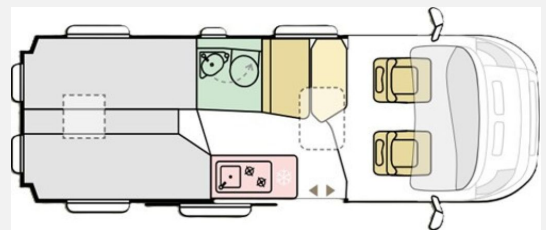

Verkäufer

Caravan Center Nord GmbH
Verkauf Fahrzeuge
Am Oker 16
24955 Harrislee

✉ caraworld@caravan-center-nord.dealerdesk.de