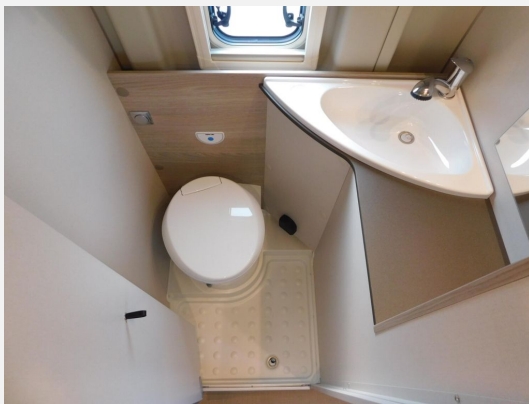

Verkäufer

Neuss GmbH
Herr Hans-Peter Neuss
Thanners 7
87509 Immenstadt

✉ verkauf@camping-neuss.de