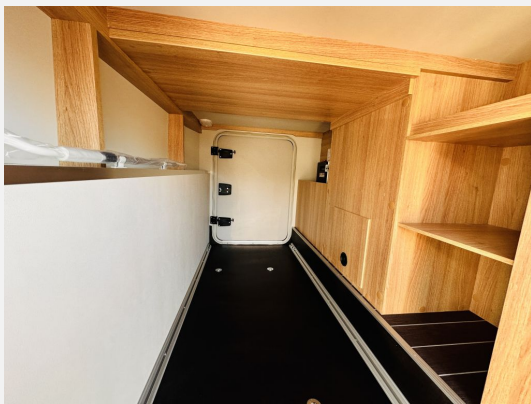

Finanzierung?

Wir informieren Sie gern über aktuelle Angebote

CONSORS FINANZ
BNP PARIBAS

Santander

Finanzierung?

Wir informieren Sie gern über aktuelle Angebote

CONSORS FINANZ
BNP PARIBAS

Santander

Verkäufer

Elbe Caravan GmbH
Herr Roy Barabas
Straße der Freundschaft 28
06886 Lutherstadt Wittenberg

✉ 6be5-1753@elbe-caravan.dealerdesk.de