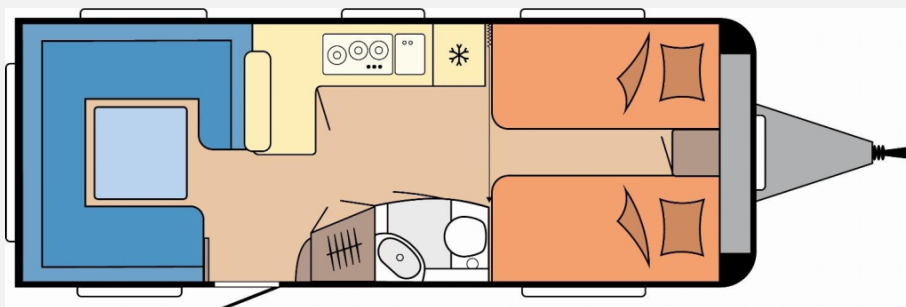

Exposé

Hobby Prestige 620 CL 2025

32.990,- €

MwSt. ausweisbar

Fahrzeug

Grundriss

Technische Daten

Modell-/Baujahr	2025
Anzahl der Achsen	2
Anzahl Schlafplätze	4
Gesamtlänge	804 cm
Gesamtbreite	250 cm
Höhe	263 cm
Innenhöhe	195 cm
Umlaufmaß	1062 cm
Aufbaulänge	687 cm
Masse in fahrber. Zustand	1647 kg
techn. zul. Gesamtmasse	2200 kg
Zuladung	553 kg
Infrastruktur	WC
Liegeflächen	Einzelbett (193x82)
Heizung	Truma Combi 6
Kühlschrankvolumen	133 l
Gefriervolumen	12 l
Wasservorrat	47 l
Wasservorrat (ink Boiler)	57 l
Abwassertankvolumen	23 l
Polster	Cara
Steckdosen 230V	7
Farbe	weiß
	Einzelbett

Beschreibung

- 2.200 kg Auflastung mit technischer Änderung für Tandemachser
- Irrtümer und Änderungen vorbehalten

Ausstattung

- Antischlingerkupplung
- 3-Flammkocher

Irrtümer und Änderungen vorbehalten

Bilder