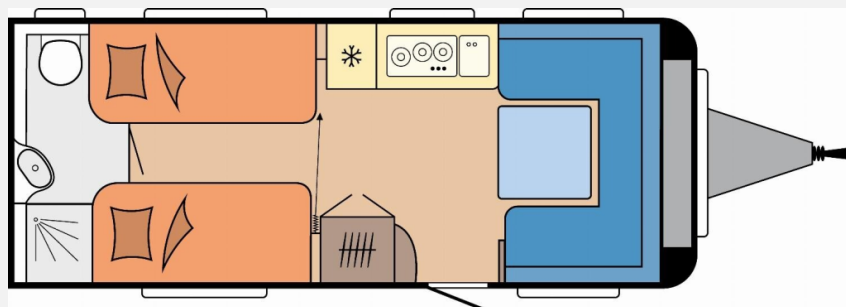

Exposé

Hobby Prestige 560 WLU 2025

30.390,- €

MwSt. ausweisbar

Fahrzeug

Grundriss

Technische Daten

Modell-/Baujahr	2025
Anzahl der Achsen	1
Anzahl Schlafplätze	4
Gesamtlänge	752 cm
Gesamtbreite	250 cm
Höhe	265 cm
Innenhöhe	195 cm
Umlaufmaß	1012 cm
Aufbaulänge	636 cm
Masse in fahrber. Zustand	1497 kg
techn. zul. Gesamtmasse	2000 kg
Zuladung	503 kg
Infrastruktur	WC
Liegeflächen	Einzelbett (194x85, 190x 85)
Heizung	Truma Combi 6
Kühlschrankvolumen	133 l
Gefriervolumen	12 l
Wasservorrat	47 l
Wasservorrat (ink Boiler)	57 l
Abwassertankvolumen	23 l
Polster	Cara
Steckdosen 230V	10
Farbe	weiß
	Einzelbett

Beschreibung

- 2.000 kg Auflastung mit technischer Änderung für Einachser, inkl. Leichtmetallfelgen Silber
- Irrtümer und Änderungen vorbehalten

Ausstattung

- Antischlingerkupplung
- 3-Flammkocher
- Dusche separat, Heckbad