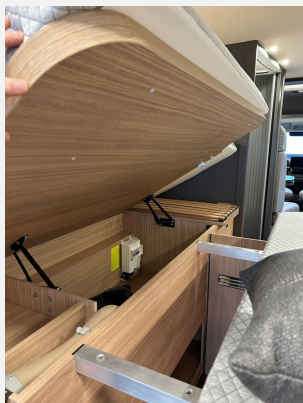

Verkäufer

Carthago Reisemobilbau GmbH
Werksverkauf Carthago-City
Carthago Ring 1
88326 Aulendorf

✉ werksverkauf@carthago.com