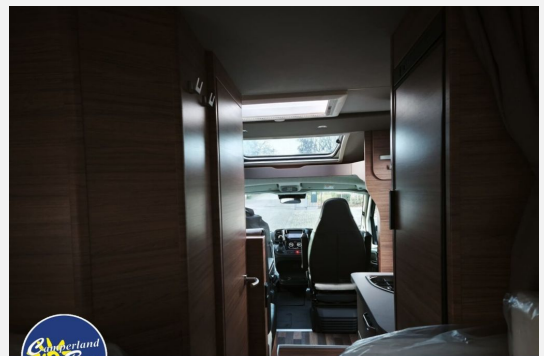

Mich finden Sie in Kerpen-Sindorf!