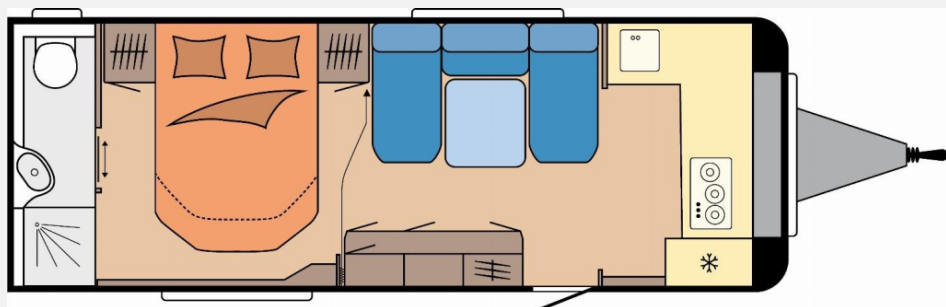

Exposé

Hobby Maxia 660 WQM Modell 2026

45.200,- €

MwSt. ausweisbar

Fahrzeug

Mich finden Sie in **Rheinbach!**

Grundriss