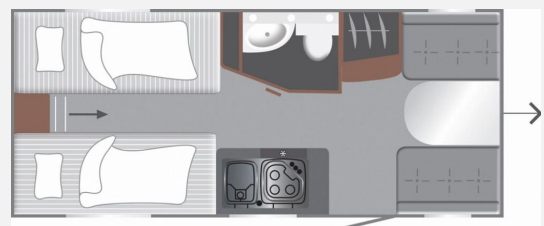

Beschreibung

Fahrzeug befindet sich in unserer Vermietflotte und ist spätestens im Oktober 2026 verfügbar. Fahrzeug kann auf Wunsch nach Absprache je nach Buchungssituation ohne Aufpreis früher schon gekauft werden (zur Zeit frühestens Mitte August)

- Sassino Paket (Abwassertank 25 l rollbar, Reserveradhalterung im Flaschenkasten, Insektenschutztür in Aufbau-tür, Therme für Warmwasserversorgung 5 l (Warmwassermischbatterie enthalten), Umluftanlage für Gashei-zung, Dachhaube Klarglas 700 x 500 mm inkl. Verdunklungsrollo und Insektenschutz, TV-Vorbereitung (1x12V Steckdose, 2x Antennenkabel SAT/TV), Zusätzliche Beleuchtung (Stromschiene inkl. Spots), Vorbereitung für Klimaanlage inkl. Dachverstärkung, 2x USB-Steckdose für Stromschiene, Stützrad mit Stützlastanzeige, Frisch-wassertank 44 l mit Außeneinfüllstützen, Tellerfüße für Kurbelstützen)
- Außensteckdose 230 V / 12 V / TV
- Polster Sassino Andesit
- Zul. Gesamtgewicht 1.360 kg bei 1.360 kg Chassis
- Schiebefenster (Küche) inkl. Verdunklungsrollo und Insektenschutz
- Reich halbautomatischer Mover 2000kg inkl. Ladegerät & AGM Batterie
- Dach-Klimaanlage
- Fahrradträger LMC

Ausstattung

- Antischlingerkupplung
- GFK-Dach
- WC

Bilder