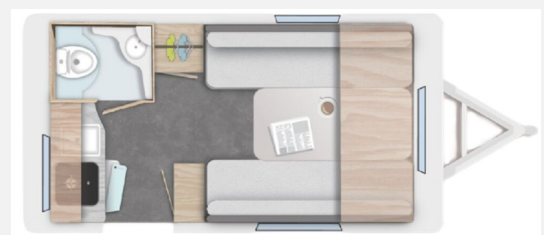

B MOVED MOBILITY & TRAVEL | 52511 Gellenkirchen info@bimoved.biz 02404-9130230 | ETRVSCO LMC Sterckeman CHAUSSON