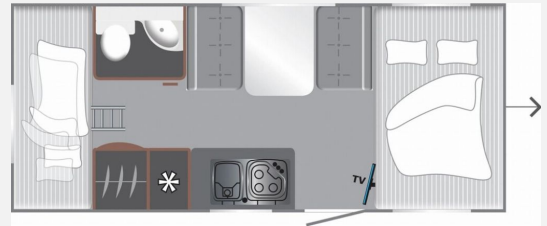

- GFK-Dach
- Kompressor-Kühlschrank
- WC

Bei uns beginnt Dein Urlaub

Große Auswahl, kompetente Beratung

**B moved** LMC ETRVSCO CHAUSSON Sterckeman.

Lerne auch unsere Top-Seller kennen

Unsere Top-Seller

LMC Intovan 592 <small>Blacklight Edition</small>	Sterckeman Easy 496	Etravca VR 8 SCF <small>Blacklight Edition</small>	Chausson 640 Titanium