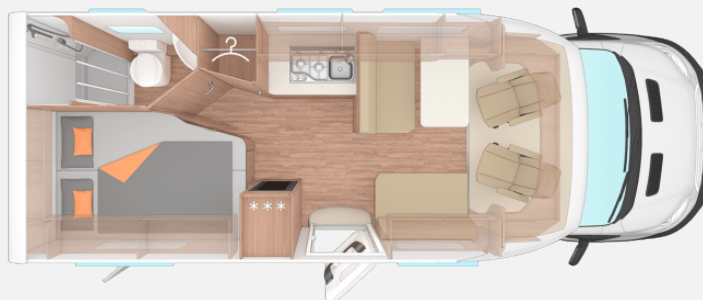

Exposé

Weinsberg CaraLoft 650 MF Automatik*AHK* kein Mietwagen!

~~87.480,-€~~ **67.890,- €**

MwSt. ausweisbar

Fahrzeug

Grundriss

Technische Daten

Modell-/Baujahr	2024
Leistung	114 KW / 155 PS
km Stand	30 km
Umweltplakette	grün
Schadstoffklasse/-norm	S4 / Euro 6d-final
Basisfahrzeug	Ford Transit
Motordetails	Euro 6d-Final
Getriebe	Automatik
Antriebsart	Frontantrieb
Anzahl Schlafplätze	4
Gesamtlänge	699 cm
Gesamtbreite	232 cm
Höhe	294 cm
Innenhöhe	200 cm
Aufbauart	Teilintegriert
Masse in fahrber. Zustand	3029 kg
techn. zul. Gesamtmasse	3500 kg
Zuladung	471 kg
Infrastruktur	Küche WC
Liegeflächen	Bug (210x123/110) Heck (201x133/103)
Sitze mit Gurt	4
Anhängerlast (gebremst)	2000 kg
Kraftstoff	Diesel
Heizung	Truma Combi
Kühlschrankvolumen	133 l
Wasservorrat	100 l
Abwassertankvolumen	95 l
Batterie	75 Ah
Polster	Kocaeli
Vorbesitzer	1
	Gasprüfung neu, Tageszulassung
	Seitensitzgruppe
	Doppelbett längs