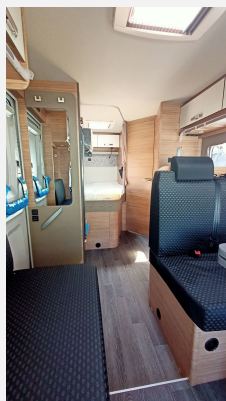

- TRUMA DuoControl CS (inkl. Gasfilter)
- Markise 405 x 250 cm, weiss
- Bettverbreiterung im Fussbereich
- Polster: KOCAELI
- Herstellergarantie noch bis zum 23.10.2027

**Besichtigungsbereit.
Sprechen Sie uns an.**

Seit über 30 Jahren Ihr zuverlässiger Partner für Knaus, Tabbert, Weinsberg, T@b, VanTourer und Hobby Campingfahrzeuge in Mülheim an der Ruhr
weitere Informationen zu unseren Fahrzeugen unter www.thrun-caravaning.de
Irrtümer und Zwischenverkauf vorbehalten

Bei uns im Haus können Sie Ihr Wunschfahrzeug ganz bequem über die Santander Bank finanzieren.
Flexible Konditionen und maßgeschneiderte Angebote warten auf Sie!

Irrtümer und Änderungen vorbehalten

Ausstattung

- Anhängerkupplung fest
- Gasheizung

Irrtümer und Änderungen vorbehalten

Bilder