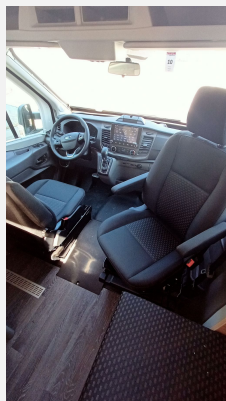

- TRUMA DuoControl CS (inkl. Gasfilter)
- Markise 405 x 250 cm, weiss
- Bettverbreiterung im Fussbereich
- Polster: KOCAELI
- Herstellergarantie noch bis zum 23.10.2027

**Besichtigungsbereit.
Sprechen Sie uns an.**

Seit über 30 Jahren Ihr zuverlässiger Partner für Knaus, Tabbert, Weinsberg, T@b, VanTourer und Hobby Campingfahrzeuge in Mülheim an der Ruhr
weitere Informationen zu unseren Fahrzeugen unter www.thrun-caravaning.de
Irrtümer und Zwischenverkauf vorbehalten

Bei uns im Haus können Sie Ihr Wunschfahrzeug ganz bequem über die Santander Bank finanzieren.
Flexible Konditionen und maßgeschneiderte Angebote warten auf Sie!

Irrtümer und Änderungen vorbehalten

Ausstattung

- Anhängerkupplung fest
- Gasheizung

Irrtümer und Änderungen vorbehalten

Bilder